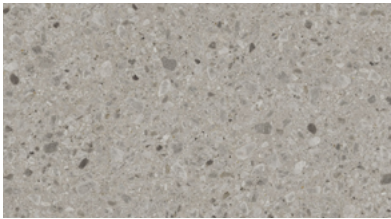

**STATUARIO SUPREMO**

**CALACATTA PRESTIGIO**

**CRYSTAL WHITE**

**BOOST STONE IVORY**

**TRAVERTINO SAND**

**TRAVERTINO PEARL**

**BOOST WHITE**

**WHITE CLOUD**

**DESERT SOUL**

**KONE MIX**

**LIGHT GREY STONE**

**GREY STONE**

**SOAP STONE**

**GRIGIO INTENSO**

**NERO MARQUINA**

**EXOTIC WAVE**