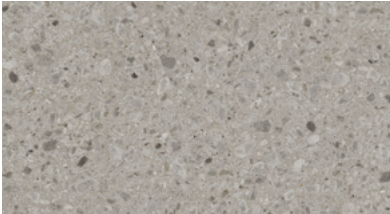

**STATUARIO SUPREMO**

**CALACATTA PRESTIGIO**

**CRYSTAL WHITE**

**BOOST STONE IVORY**

**TRAVERTINO SAND**

**TRAVERTINO PEARL**

**BOOST WHITE**

**WHITE CLOUD**

**DESERT SOUL**

**KONE MIX**

**LIGHT GREY STONE**

**GREY STONE**

**SOAP STONE**

**GRIGIO INTENSO**

**NERO MARQUINA**

**EXOTIC WAVE**