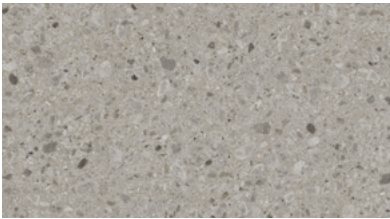

**STATUARIO SUPREMO**

**CALACATTA PRESTIGIO**

**CRYSTAL WHITE**

**BOOST STONE IVORY**

**TRAVERTINO SAND**

**TRAVERTINO PEARL**

**BOOST WHITE**

**WHITE CLOUD**

**DESERT SOUL**

**KONE MIX**

**LIGHT GREY STONE**

**GREY STONE**

**SOAP STONE**

**GRIGIO INTENSO**

**NERO MARQUINA**

**EXOTIC WAVE**