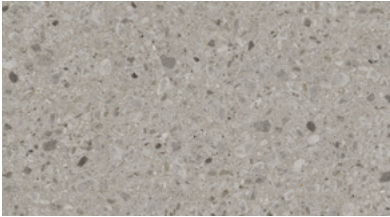

**STATUARIO SUPREMO**

**CALACATTA PRESTIGIO**

**CRYSTAL WHITE**

**BOOST STONE IVORY**

**TRAVERTINO SAND**

**TRAVERTINO PEARL**

**BOOST WHITE**

**WHITE CLOUD**

**DESERT SOUL**

**KONE MIX**

**LIGHT GREY STONE**

**GREY STONE**

**SOAP STONE**

**GRIGIO INTENSO**

**NERO MARQUINA**

**EXOTIC WAVE**