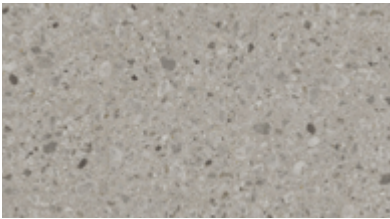

**STATUARIO SUPREMO**

**CALACATTA PRESTIGIO**

**CRYSTAL WHITE**

**BOOST STONE IVORY**

**TRAVERTINO SAND**

**TRAVERTINO PEARL**

**BOOST WHITE**

**WHITE CLOUD**

**DESERT SOUL**

**KONE MIX**

**LIGHT GREY STONE**

**GREY STONE**

**SOAP STONE**

**GRIGIO INTENSO**

**NERO MARQUINA**

**EXOTIC WAVE**